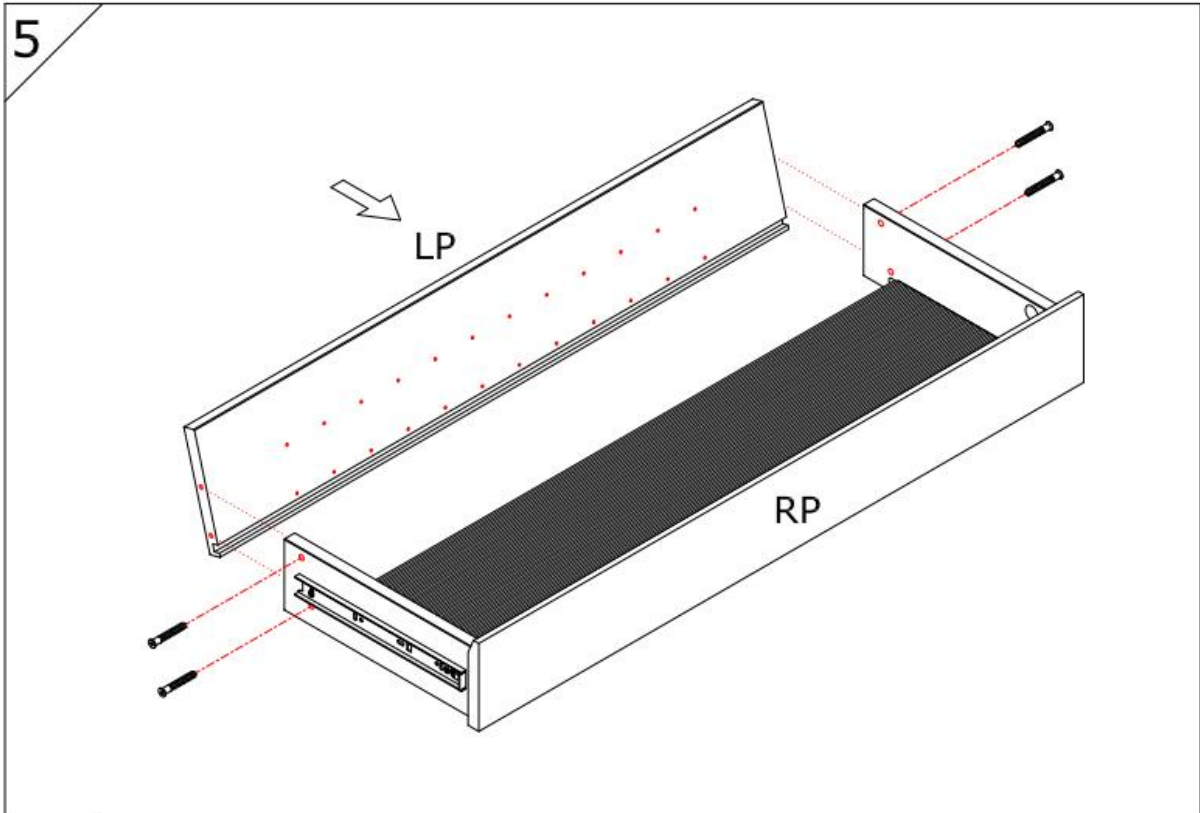

DK: Kontrollér først indholdet. Sortér skruer og beslag som anvisningen viser. Montér i nummerorden og som illustrationen viser.

				
A	B	C	D	E
BP : Base Plate	S : Sheet	EP : End Panel	P : Partition	
RP : Right Panel	LP : Left Panel	CL : Clamp	CL : Clamp Cover	

Assembly Guide

Assembly guide for Softline/Slimline CD-DVD display box

Assembly Guide

Assembly guide for Softline/Slimline CD-DVD display box

Assembly Guide

Assembly guide for Softline/Slimline CD-DVD display box