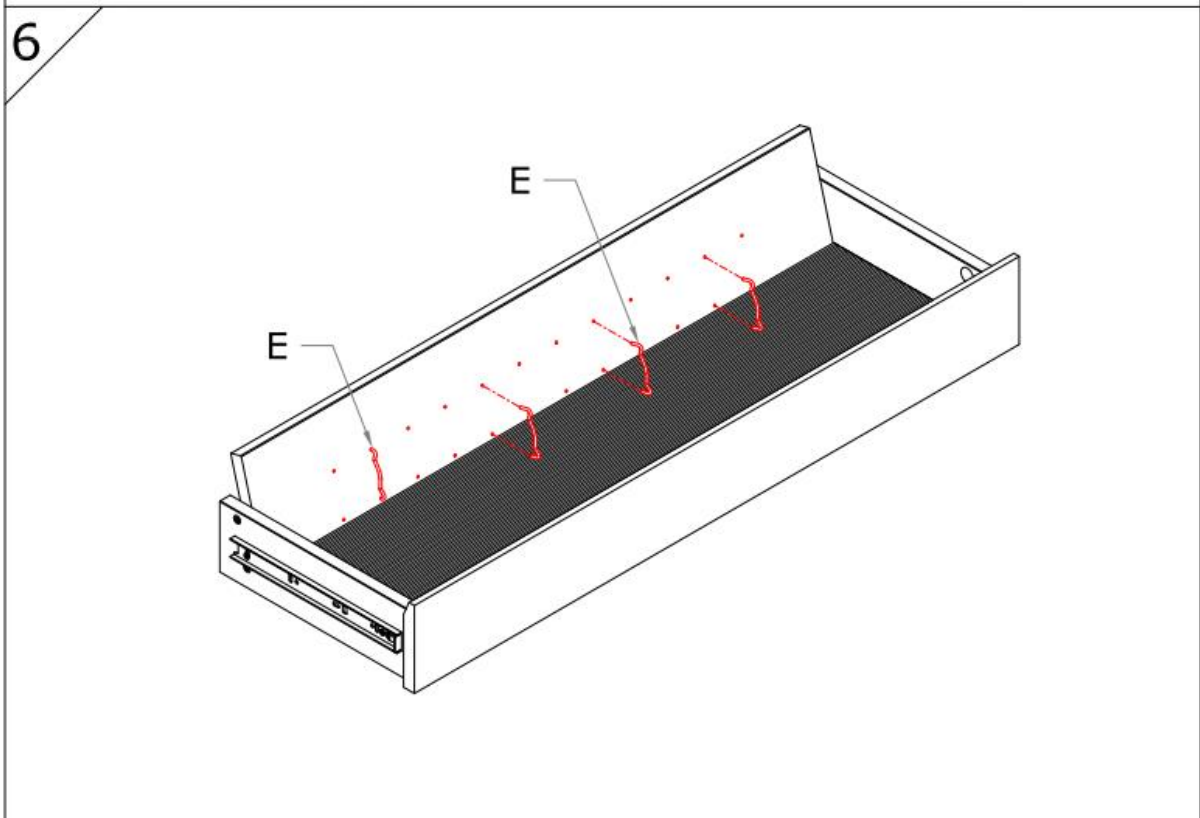

Assembly Guide

Assembly guide for Softline/Slimline CD-DVD display box