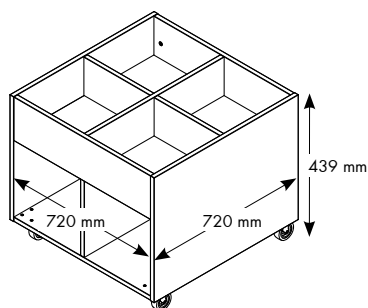

## SIDER

er lavet af 19 mm MDF.

## DIMENSIONER

Box 0, 1 & 2 fås i 3 størrelser (højder er inklusiv hjul);

W720 x H287 x D720 mm

W720 x H639 x D720 mm

W720 x H989 x D720 mm

Øverste rum: B330 x H170 x D331 mm

Nederste rum: B331 x H330 x D350 mm

**Box 0**

**Box 1**

**Box 2**