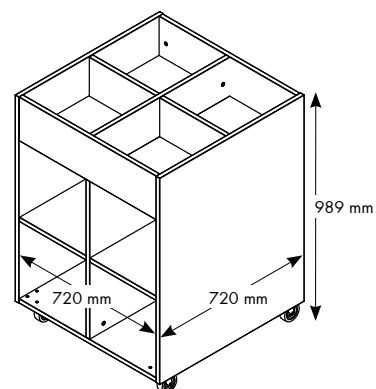

## SIDER

er lavet af 19 mm MDF.

## DIMENSIONER

Box 0, 1 & 2 fås i 3 størrelser (højder er inklusiv hjul);

W720 x H287 x D720 mm

W720 x H639 x D720 mm

W720 x H989 x D720 mm

Øverste rum: B330 x H170 x D331 mm

Nederste rum: B331 x H330 x D350 mm

**Box 0**

**Box 1**

**Box 2**