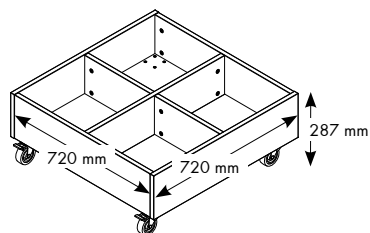

## SIDER

er lavet af 19 mm MDF.

## DIMENSIONER

Box 0, 1 & 2 fås i 3 størrelser (højder er inklusiv hjul);

W720 x H287 x D720 mm

W720 x H639 x D720 mm

W720 x H989 x D720 mm

Øverste rum: B330 x H170 x D331 mm

Nederste rum: B331 x H330 x D350 mm

**Box 0**

**Box 1**

**Box 2**